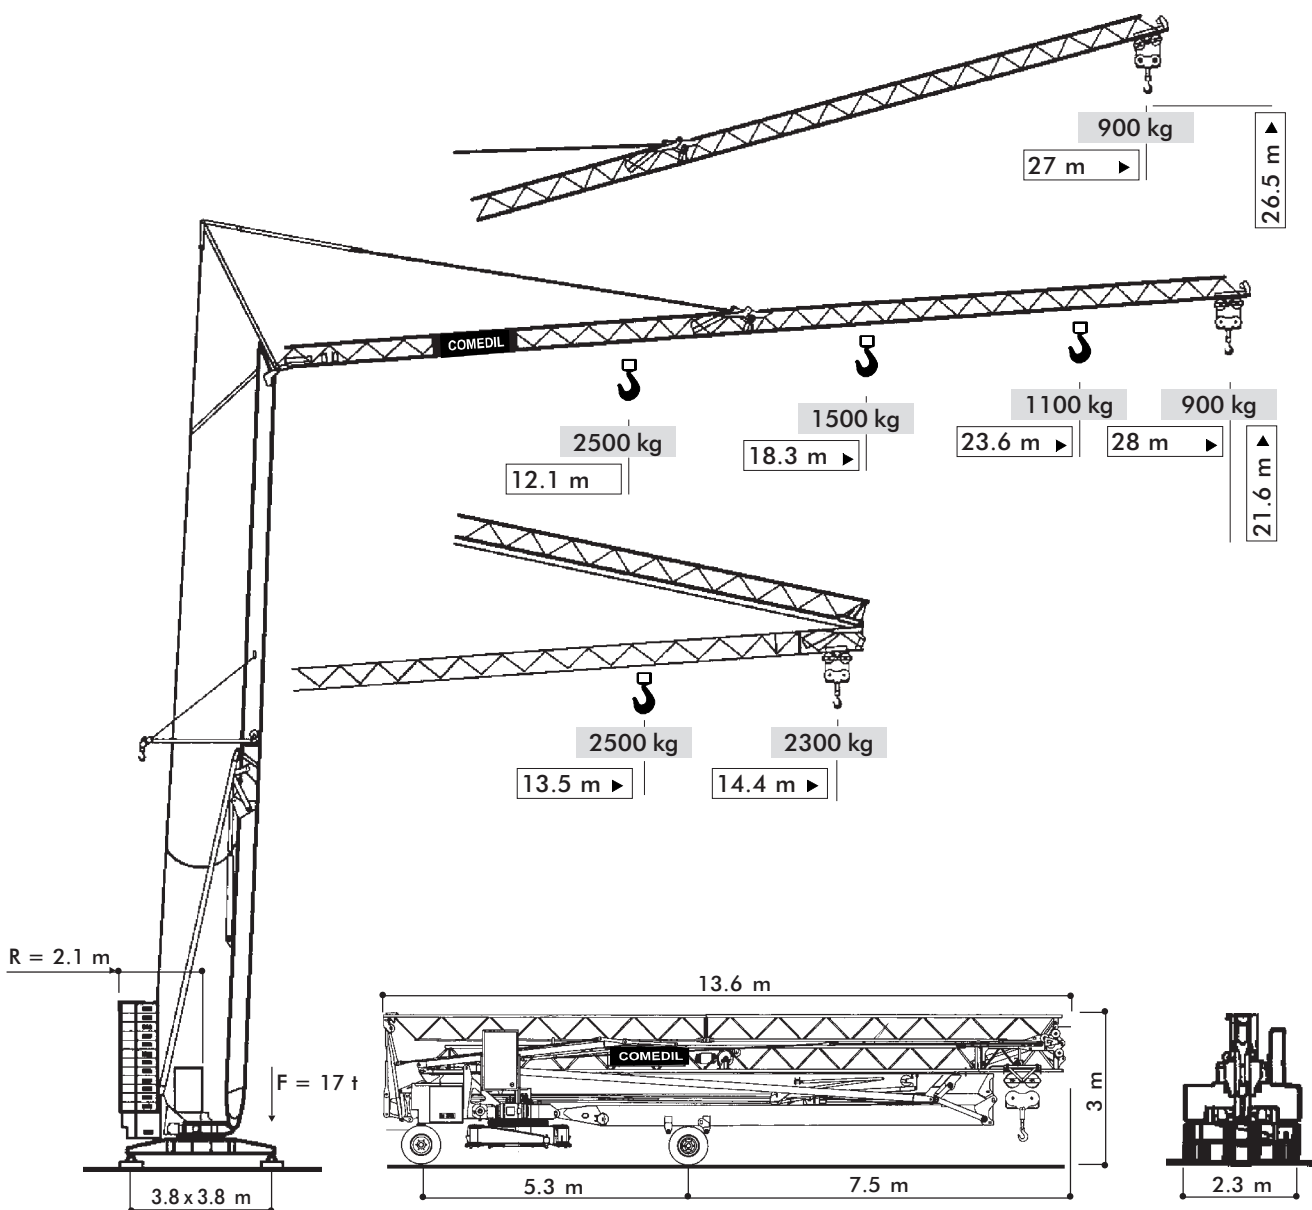

Gru a montaggio rapido
Self-erecting Crane • Grue à montage rapide
Schnellmontagekran • Grúa de montaje rapido

CBR 28H-2.5

THE ULTIMATE CRANE™

Dati illustrativi non impegnativi
 Con riserva di modifica senza preavviso

Dibujos y datos sin compromiso
 Modificaciones reservadas sin preaviso

UTE.DOC.REV.002 09_2002

CBR 28H-2.5

- montaggio oleodinamico integrale
- full hydraulic erection
- vollhydraulische Montage
- montage hydraulique intégral
- montaje hidraulico integral
- zincatura a caldo torre e braccio
- galvanized tower and jib
- Ausleger und Turm feuerverzinkt
- flèche et mât galvanisés
- torre y pluma cincadas en caliente
- trasportabile con zavorra di montaggio
- trailerable with erection ballast
- verfahrbar mit Montage-Ballast
- transportable avec lest de montage
- transportable con lastre de montaje

CBR 28H-2.5		m/min	kg	kW
Sollevamento Hoisting Heben Levage Elevación		6.6	2500	2.6
		20	2500	8.8
		40	1300	8.8
Distribuzione • Trolleying Katzfahren • Distribution • Distribución		18/40		2.2
Rotazione • Slewing • Schwenken Orientation • Orientación (Inverter)		0.2 - 0.9 tr/min - U/min - rpm		3 da Nm
Montaggio • Erection • Montage • Montage • Montaje				2.2 kVA
Potenza elettrica necessaria • Power Requirements • Anschlusswert Puissance électrique nécessaire • Potencia eléctrica necesaria				20 kVA
Rete elettrica • Mains Supply • Netzstrom • Réseau • Alimentación			400 V - 50 Hz	
Zavorra • Ballast • Ballast • Lest • Lastre			15230 kg	
Peso gru • Crane weight • Konstruktionsgewicht • Poids de la grue • Peso della grua			8800 kg	