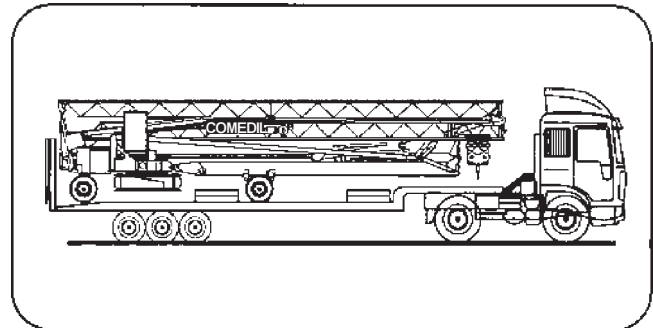

Gru a montaggio rapido
Self-erecting Crane • Grue à montage rapide
Schnellmontagekran • Grúa de montaje rapido

CBR 28H-2.5

THE ULTIMATE CRANE™

Dati illustrativi non impegnativi
 Con riserva di modifica senza preavviso

Dibujos y datos sin compromiso
 Modificaciones reservadas sin preaviso

UTE.DOC.REV.002 09_2002

CBR 28H-2.5

- montaggio oleodinamico integrale
- full hydraulic erection
- vollhydraulische Montage
- montage hydraulique intégral
- montaje hidraulico integral
- zincatura a caldo torre e braccio
- galvanized tower and jib
- Ausleger und Turm feuerverzinkt
- flèche et mât galvanisés
- torre y pluma cincadas en caliente
- trasportabile con zavorra di montaggio
- trailerable with erection ballast
- verfahrbar mit Montage-Ballast
- transportable avec lest de montage
- transportable con lastre de montaje

CBR 28H-2.5		m/min	kg	kW
Sollevamento Hoisting Heben Levage Elevación		6.6	2500	2.6
		20	2500	8.8
		40	1300	8.8
Distribuzione • Trolleying Katzfahren • Distribution • Distribución		18/40		2.2
Rotazione • Slewing • Schwenken Orientation • Orientación (Inverter)		0.2 - 0.9 tr/min - U/min - rpm		3 da Nm
Montaggio • Erection • Montage • Montage • Montaje				2.2 kVA
Potenza elettrica necessaria • Power Requirements • Anschlusswert Puissance électrique nécessaire • Potencia eléctrica necesaria				20 kVA
Rete elettrica • Mains Supply • Netzstrom • Réseau • Alimentación			400 V - 50 Hz	
Zavorra • Ballast • Ballast • Lest • Lastre			15230 kg	
Peso gru • Crane weight • Konstruktionsgewicht • Poids de la grue • Peso della grua			8800 kg	