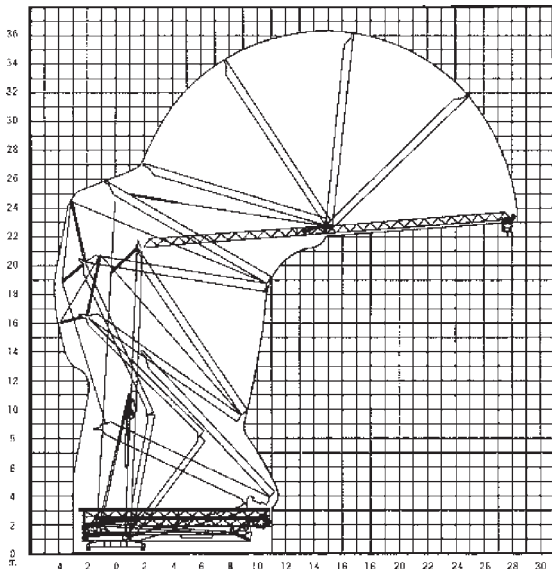

Dibujos y datos sin compromiso
 Modificaciones reservadas sin preaviso

UTE.DOC.REV.002 09_2002

CBR 28H-2.5

- montaggio oleodinamico integrale
- full hydraulic erection
- vollhydraulische Montage
- montage hydraulique intégral
- montaje hidraulico integral
- zincatura a caldo torre e braccio
- galvanized tower and jib
- Ausleger und Turm feuerverzinkt
- flèche et mât galvanisés
- torre y pluma cincadas en caliente
- trasportabile con zavorra di montaggio
- trailerable with erection ballast
- verfahrbar mit Montage-Ballast
- transportable avec lest de montage
- transportable con lastre de montaje

CBR 28H-2.5		m/min	kg	kW
Sollevamento Hoisting Heben Levage Elevación		6.6	2500	2.6
		20	2500	8.8
		40	1300	8.8
Distribuzione • Trolleying Katzfahren • Distribution • Distribución		18/40		2.2
Rotazione • Slewing • Schwenken Orientation • Orientación (Inverter)		0.2 - 0.9 tr/min - U/min - rpm		3 da Nm
Montaggio • Erection • Montage • Montage • Montaje				2.2 kVA
Potenza elettrica necessaria • Power Requirements • Anschlusswert Puissance électrique nécessaire • Potencia eléctrica necesaria				20 kVA
Rete elettrica • Mains Supply • Netzstrom • Réseau • Alimentación			400 V - 50 Hz	
Zavorra • Ballast • Ballast • Lest • Lastre			15230 kg	
Peso gru • Crane weight • Konstruktionsgewicht • Poids de la grue • Peso della grua			8800 kg	