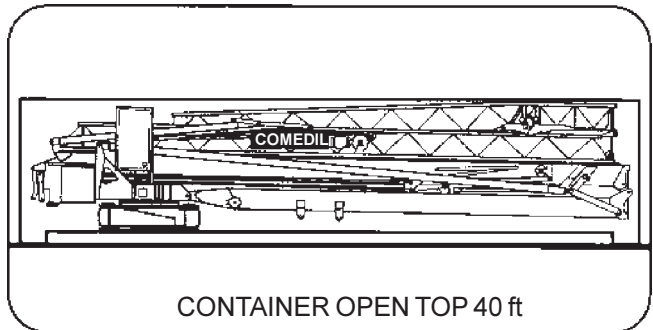

Dibujos y datos sin compromiso
 Modificaciones reservadas sin preaviso

UTE.DOC.REV.002 09_2002

CBR 28H-2.5

- montaggio oleodinamico integrale
- full hydraulic erection
- vollhydraulische Montage
- montage hydraulique intégral
- montaje hidraulico integral
- zincatura a caldo torre e braccio
- galvanized tower and jib
- Ausleger und Turm feuerverzinkt
- flèche et mât galvanisés
- torre y pluma cincadas en caliente
- trasportabile con zavorra di montaggio
- trailerable with erection ballast
- verfahrbar mit Montage-Ballast
- transportable avec lest de montage
- transportable con lastre de montaje

CBR 28H-2.5		m/min	kg	kW
Sollevamento Hoisting Heben Levage Elevación		6.6	2500	2.6
		20	2500	8.8
		40	1300	8.8
Distribuzione • Trolleying Katzfahren • Distribution • Distribución		18/40		2.2
Rotazione • Slewing • Schwenken Orientation • Orientación (Inverter)		0.2 - 0.9 tr/min - U/min - rpm		3 da Nm
Montaggio • Erection • Montage • Montage • Montaje				2.2 kVA
Potenza elettrica necessaria • Power Requirements • Anschlusswert Puissance électrique nécessaire • Potencia eléctrica necesaria				20 kVA
Rete elettrica • Mains Supply • Netzstrom • Réseau • Alimentación			400 V - 50 Hz	
Zavorra • Ballast • Ballast • Lest • Lastre			15230 kg	
Peso gru • Crane weight • Konstruktionsgewicht • Poids de la grue • Peso della grua			8800 kg	